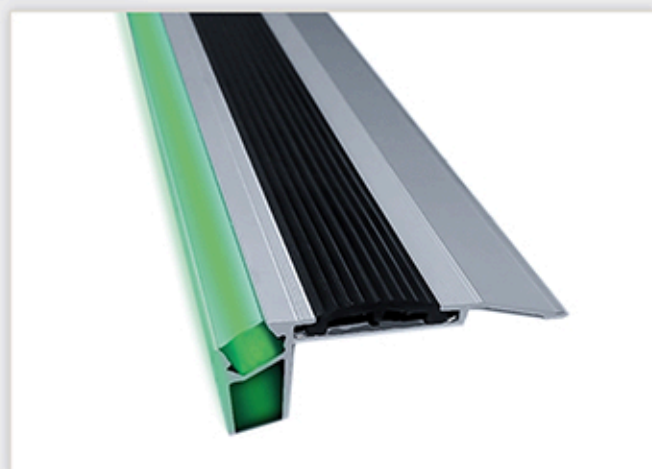

## مشخصات فنی

عنوان	توضیحات
جنس بدنه	آلومینیوم ۶۰۶۳ درجه ۱ آنودایز شده
جنس رویه	نوار LED و شبتاب
نمونه‌ی اتصال	چسب پلی اورتان و پیچ
مداکثر طول	۴ متر
عرض نشیمنگاه	۸ سانت
میزان تردد	زیاد
ضخامت	۴ میلی متر

## شماتیک فنی

## توضیحات

ترمز پله آلومینیومی LED دار و لب پله LED دار، همان‌طور که از اسم این محصول مشخص است در قسمت جلوی این محصول نوار LED به‌کار رفته است. در این مدل، دو نوار LED یکی در لبه و یکی در قسمت زیرین پله استفاده شده است که این امر باعث دید بیشتر، هم روی لبه پله‌ها و هم در سطح پله‌ها در امکان تاریک می‌شود. این مدل از ترمز پله به شکل استاندارد برای لبه پله‌ی سینما، آمفی تئاتر و سایر پله‌های دکوراتیو مورد استفاده قرار می‌گیرد.