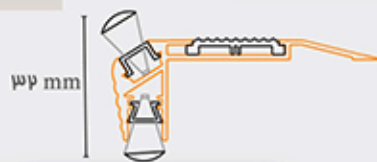

## مشخصات فنی

عنوان	توضیحات
جنس بدنه	آلومینیوم ۶۰۶۳ درجه ۱ آنودایز شده
جنس رویه	نوار LED و شبتاب
نمونه‌ی اتصال	چسب پلی اورتان و پیچ
مداکثر طول	۴ متر
عرض نشیمنگاه	۸ سانت
میزان تردد	زیاد
ضخامت	۴ میلی متر

## شماتیک فنی

## توضیحات

ترمز پله آلومینیومی LED دار و لب پله LED دار، همان‌طور که از اسم این محصول مشخص است در قسمت جلوی این محصول نوار LED به‌کار رفته است. در این مدل، دو نوار LED یکی در لبه و یکی در قسمت زیرین پله استفاده شده است که این امر باعث دید بیشتر، هم روی لبه پله‌ها و هم در سطح پله‌ها در امکان تاریک می‌شود. این مدل از ترمز پله به شکل استاندارد برای لبه پله‌ی سینما، آمفی تئاتر و سایر پله‌های دکوراتیو مورد استفاده قرار می‌گیرد.