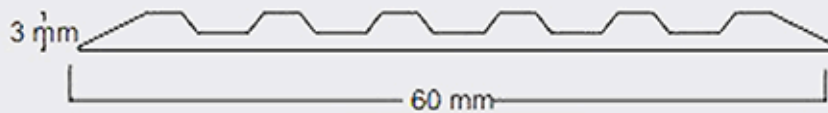

مشخصات فنی

عنوان	توضیحات
جنس بدنه	PVC درجه ۱
نمونه‌ی اتصال	پشت چسب‌دار
مداکثر طول	۲۵ متر
مداکثر عرض	۶ سانت
میزان تردد	زیاد
ضخامت	۳ میلی متر

توضیحات

این سری از ترمزپله‌ها تماما از PVC درجه ۱ مسلح‌شده تولید می‌شوند که با توجه به اندازه‌ی آن‌ها، ۶ سانت از فضای جلویی پله را پوشش می‌دهند. این نوع ترمزپله به‌صورت پشت چسب‌دار و آماده‌ی نصب تحویل داده می‌شود. این مدل از ترمزپله در رنگ‌های مشکی، طوسی، قرمز، سبز و آبی عرضه می‌گردد. از مزیت‌های مهم ترمزپله PVC، آنتی باکتریال بودن و قابلیت استفاده در فضاهای داخلی است.